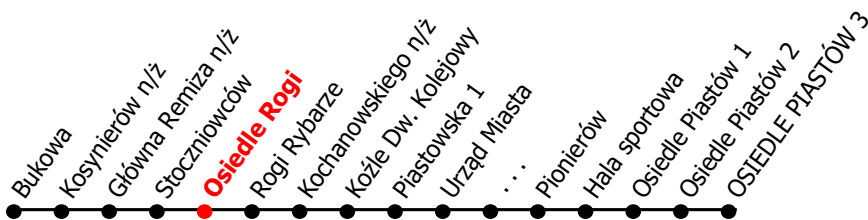

12

Kierunek:

Osiedle Piastów

www.mzkkk.pl

Dopuszczalne odchylenie w kursowaniu autobusów: 3 min

godz.	ROBOCZY	SOBOTY	NIEDZIELE I ŚWIĘTA
1			
2			
3			
4			
5	23		
6	28	18	
7	28		
8	19G	16G	18
9	19G	32G	
10	19G	32G	18
11	19G	32G	
12	19G	32G	18
13	26G	32G	
14	26G	32G	18
15	26G	32G	
16	26G	32G	18
17	19G		
18	20G	16G	18
19	20G		
20	20G	16G	18
21			
22	20G, 58X	21G	23
23			
24			

G - kurs przez Galerie
 X - kurs do zajezdni (Kędz.dw.kolejowy)

NUMER PRZYSTANKU

195

Rozkład ważny od: 24-11-2025 r.
www.mzkkk.pl tel. 77 483 52 52