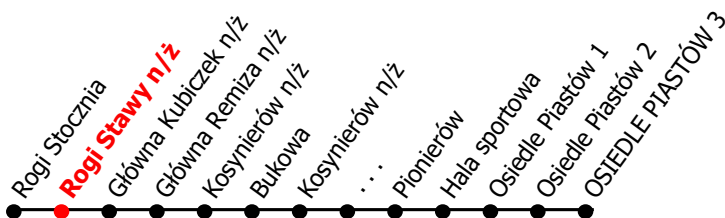

12

Kierunek:

Os. Piastów

www.mzkkk.pl

Dopuszczalne odchylenie w kursowaniu autobusów: 3 min

godz.	ROBOCZY	SOBOTY	NIEDZIELE I ŚWIĘTA
1			
2			
3			
4			
5	57B	54B	
6	26	16	
7			
8			
9			
10			
11			
12			
13			
14	24G		
15			
16			
17			
18			
19			
20			
21			
22			
23			
24			

B - kurs tylko do Rogi Bukowa
G - kurs przez Galerie

NUMER PRZYSTANKU

200

Rozkład ważny od: 24-11-2025 r.
www.mzkkk.pl tel. 77 483 52 52