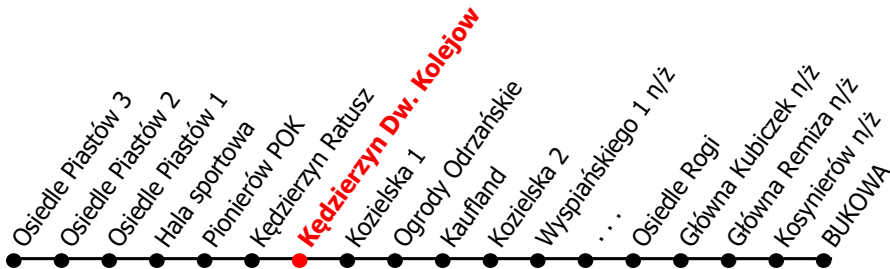

12

Kierunek:

ROGI BUKOWA

www.mzkkk.pl

Dopuszczalne odchylenie w kursowaniu autobusów: 3 min

godz.	ROBOCZY	SOBOTY	NIEDZIELE I ŚWIĘTA
1			
2			
3			
4	45		
5			
6	39		
7	29	36	44
8	24G	48G	
9	29G	48G	34
10	29G	48G	
11	29G	48G	34
12	29G	48G	
13	29RG	48G	34
14	34G	48G	
15	34G	48G	34
16	29G		
17	29G	35G	34
18	29G		
19	29G	35G	34
20	30DG		
21	29G	36G	34
22	20		
23			
24			

G - kurs przez Galerie

R - kurs do Bukowej przez Rogi Stocznia

D - kurs tylko do Koźle dw. kolejowy

NUMER PRZYSTANKU

915

Rozkład ważny od: 24-11-2025 r.

www.mzkkk.pl tel. 77 483 52 52