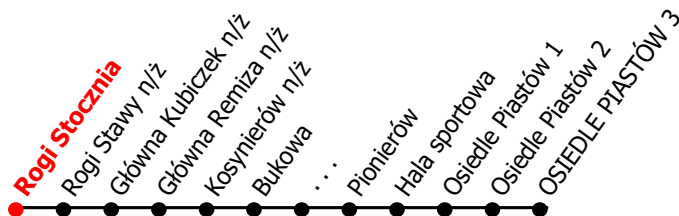

12

Kierunek:

Os. Piastów

www.mzkkk.pl

Dopuszczalne odchylenie w kursowaniu autobusów: 3 min

godz.	ROBOCZY	SOBOTY	NIEDZIELE I ŚWIĘTA
1			
2			
3			
4			
5	56B	53B	
6	25	15	
7			
8			
9			
10			
11			
12			
13			
14	23G		
15			
16			
17			
18			
19			
20			
21			
22			
23			
24			

B - kurs tylko do Rogi Bukowa

G - kurs przez Galerie

NUMER PRZYSTANKU

202

Rozkład ważny od: 24-11-2025 r.

www.mzkkk.pl tel. 77 483 52 52