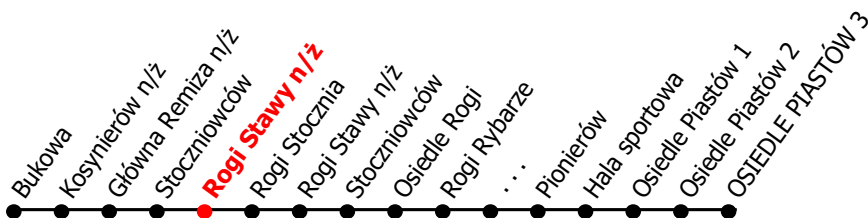

12

Kierunek:

www.mzkkk.pl

Dopuszczalne odchylenie w kursowaniu autobusów: 3 min

Osiedle Piastów

godz.	ROBOCZY	SOBOTY	NIEDZIELE I ŚWIĘTA
1			
2			
3			
4			
5			
6	24S	14S	
7			
8			
9			
10			
11			
12			
13			
14	22GS		
15			
16			
17			
18			
19			
20			
21			
22			
23			
24			

S - kurs przez Rogi Stocznia

G - kurs przez Galerie

NUMER PRZYSTANKU

199

Rozkład ważny od: 24-11-2025 r.

www.mzkkk.pl tel. 77 483 52 52