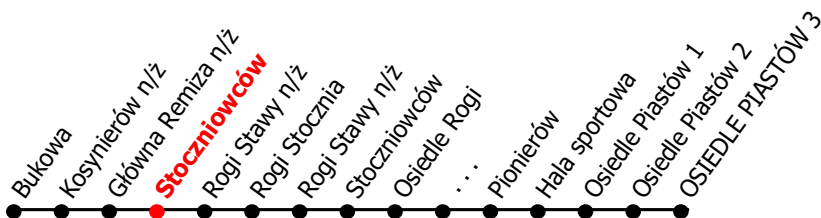

12

Kierunek:

www.mzkkk.pl

Dopuszczalne odchylenie w kursowaniu autobusów: 3 min

Osiedle Piastów

godz.	ROBOCZY	SOBOTY	NIEDZIELE I ŚWIĘTA
1			
2			
3			
4			
5			
6	23S	13S	
7			
8			
9			
10			
11			
12			
13			
14	21GS		
15			
16			
17			
18			
19			
20			
21			
22			
23			
24			

S - kurs przez Rogi Stocznia

G - kurs przez Galerie

NUMER PRZYSTANKU

196

Rozkład ważny od: 24-11-2025 r.

www.mzkkk.pl tel. 77 483 52 52