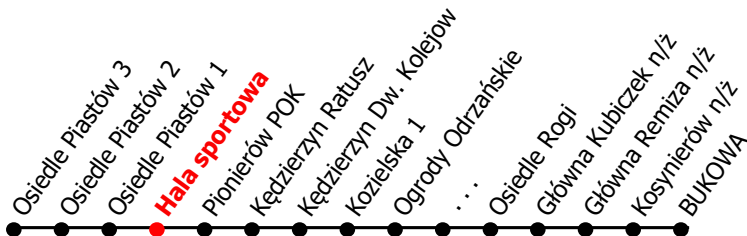

12

Kierunek:

ROGI BUKOWA

www.mzkkk.pl

Dopuszczalne odchylenie w kursowaniu autobusów: 3 min

godz.	ROBOCZY	SOBOTY	NIEDZIELE I ŚWIĘTA
1			
2			
3			
4	40		
5			
6	34		
7	24	31	40
8	19G	43G	
9	24G	43G	30
10	24G	43G	
11	24G	43G	30
12	24G	43G	
13	24RG	43G	30
14	29G	43G	
15	29G	43G	30
16	24G		
17	24G	30G	30
18	24G		
19	24G	30G	30
20	25DG		
21	24G	31G	30
22	06X		
23			
24			

G - kurs przez Galerie

R - kurs do Bukowej przez Rogi Stocznia

D - kurs tylko do Koźle dw. kolejowy

X - kurs do zajezdni (Kędz.dw.kolejowy)

NUMER PRZYSTANKU

86

Rozkład ważny od: 24-11-2025 r.

www.mzkkk.pl tel. 77 483 52 52