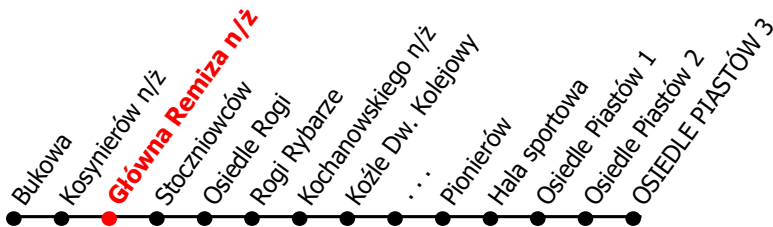

12

Kierunek:

Osiedle Piastów

www.mzkkk.pl

Dopuszczalne odchylenie w kursowaniu autobusów: 3 min

godz.	ROBOCZY	SOBOTY	NIEDZIELE I ŚWIĘTA
1			
2			
3			
4			
5	21		
6	22S	12S	
7	26		
8	17G	14G	16
9	17G	30G	
10	17G	30G	16
11	17G	30G	
12	17G	30G	16
13	24G	30G	
14	20GS	30G	16
15	24G	30G	
16	24G	30G	16
17	17G		
18	18G	14G	16
19	18G		
20	18G	14G	16
21			
22	18G, 56X	19G	21
23			
24			

S - kurs przez Rogi Stocznia
 G - kurs przez Galerie
 X - kurs do zajezdni (Kędz.dw.kolejowy)

NUMER PRZYSTANKU

205

Rozkład ważny od: 24-11-2025 r.

www.mzkkk.pl tel. 77 483 52 52