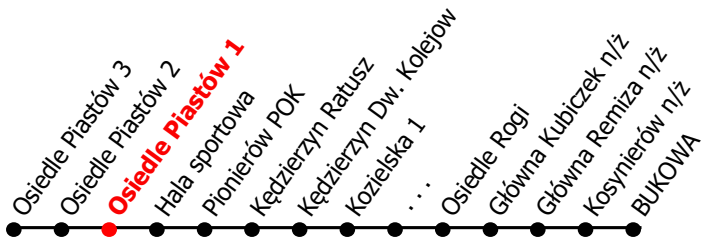

12

Kierunek:

ROGI BUKOWA

www.mzkkk.pl

Dopuszczalne odchylenie w kursowaniu autobusów: 3 min

godz.	ROBOCZY	SOBOTY	NIEDZIELE I ŚWIĘTA
1			
2			
3			
4	37		
5			
6	31		
7	21	28	37
8	16G	40G	
9	21G	40G	27
10	21G	40G	
11	21G	40G	27
12	21G	40G	
13	21RG	40G	27
14	26G	40G	
15	26G	40G	27
16	21G		
17	21G	27G	27
18	21G		
19	21G	27G	27
20	22DG		
21	21G	28G	27
22	03X		
23			
24			

G - kurs przez Galerie

R - kurs do Bukowej przez Rogi Stocznia

D - kurs tylko do Koźle dw. kolejowy

X - kurs do zajezdni (Kędz.dw.kolejowy)

NUMER PRZYSTANKU

80

Rozkład ważny od: 24-11-2025 r.

www.mzkkk.pl tel. 77 483 52 52