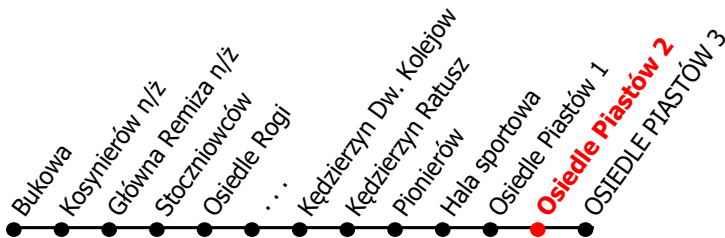

12

Kierunek:

Osiedle Piastów

www.mzkkk.pl

Dopuszczalne odchylenie w kursowaniu autobusów: 3 min

godz.	ROBOCZY	SOBOTY	NIEDZIELE I ŚWIĘTA
1			
2			
3			
4			
5			
6	01	52	
7	06		
8	06	55	52
9	00		
10	00	11	52
11	00	11	
12	00	11	52
13	00	11	
14	07	11	52
15	07	11	
16	07	11	52
17	07	11	
18	00	55	52
19	01		
20	01	55	52
21	01, 31, 58		
22	59	59	57
23			
24			