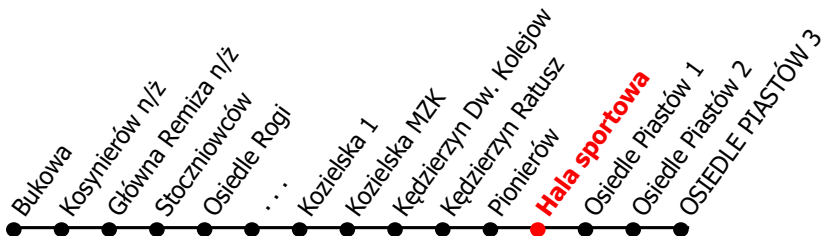

12

Kierunek:

Osiedle Piastów

www.mzkkk.pl

Dopuszczalne odchylenie w kursowaniu autobusów: 3 min

godz.	ROBOCZY	SOBOTY	NIEDZIELE I ŚWIĘTA
1			
2			
3			
4			
5	56		
6		49	
7	01		
8	01, 55	51	49
9	55		
10	55	07	49
11	55	07	
12	55	07	49
13		07	
14	02	07	49
15	02	07	
16	02	07	49
17	02, 55	07	
18	56	51	49
19	56		
20	56	51	49
21	28, 55		
22	55	56	54
23			
24			