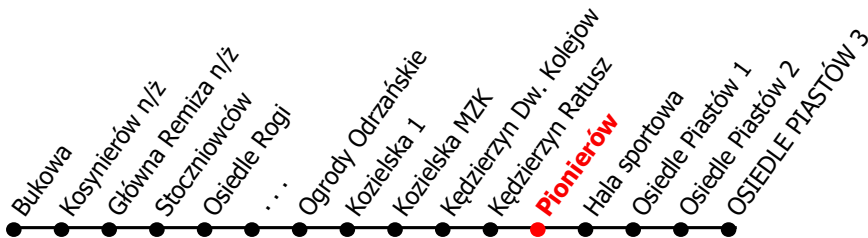

12

Kierunek:

Osiedle Piastów

www.mzkkk.pl

Dopuszczalne odchylenie w kursowaniu autobusów: 3 min

godz.	ROBOCZY	SOBOTY	NIEDZIELE I ŚWIĘTA
1			
2			
3			
4			
5	54		
6	59	47	
7	59		
8	53	50	47
9	53		
10	53	06	47
11	53	06	
12	53	06	47
13		06	
14	00	06	47
15	00	06	
16	00	06	47
17	00, 53	06	
18	54	50	47
19	54		
20	54	50	47
21	26, 53		
22	54	55	52
23			
24			

NUMER PRZYSTANKU

93

Rozkład ważny od: 24-11-2025 r.

www.mzkkk.pl tel. 77 483 52 52