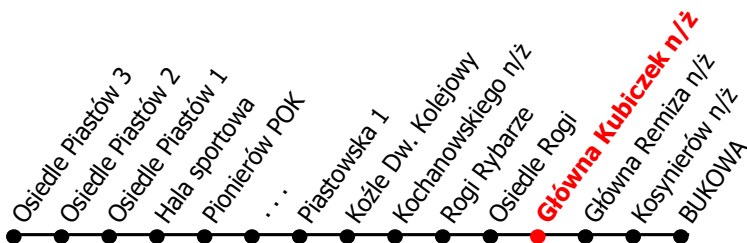

12

Kierunek:

ROGI BUKOWA

www.mzkkk.pl

Dopuszczalne odchylenie w kursowaniu autobusów: 3 min

godz.	ROBOCZY	SOBOTY	NIEDZIELE I ŚWIĘTA
1			
2			
3			
4			
5	14, 58B	55B	
6			
7	08, 58		
8	55	04	09
9		18	
10	00	18	00
11	00	18	
12	00	18	00
13	00	18	
14	04R	18	00
15	05	18	
16	05	18	00
17	00		
18	00	05	00
19	00		
20	00	05	00
21			
22	00, 49	06	00
23			
24			

B - kurs tylko do Rogi Bukowa

R - kurs do Bukowej przez Rogi Stocznia

NUMER PRZYSTANKU

203

Rozkład ważny od: 24-11-2025 r.

www.mzkkk.pl tel. 77 483 52 52