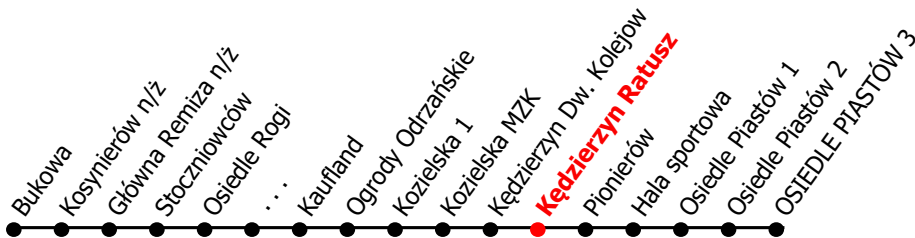

12

Kierunek:

www.mzkkk.pl

Dopuszczalne odchylenie w kursowaniu autobusów: 3 min

Osiedle Piastów

godz.	ROBOCZY	SOBOTY	NIEDZIELE I ŚWIĘTA
1			
2			
3			
4			
5	53		
6	58	46	
7	58		
8	52	49	46
9	52		
10	52	05	46
11	52	05	
12	52	05	46
13	59	05	
14	59	05	46
15	59	05	
16	59	05	46
17	52	05	
18	53	49	46
19	53		
20	53	49	46
21	25, 52		
22	53	54	51
23			
24			

NUMER PRZYSTANKU

96

Rozkład ważny od: 24-11-2025 r.

www.mzkkk.pl tel. 77 483 52 52