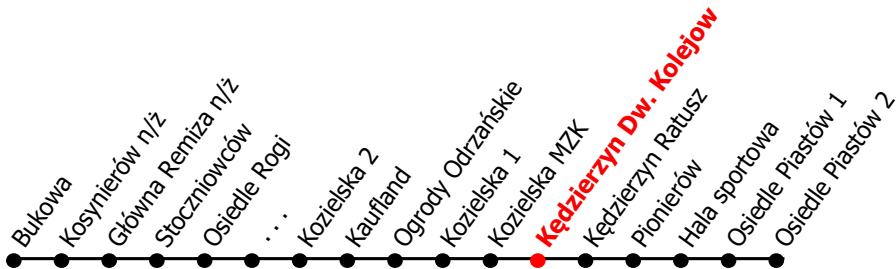

12

Kierunek:

www.mzkkk.pl

Dopuszczalne odchylenie w kursowaniu autobusów: 3 min

Osiedle Piastów

godz.	ROBOCZY	SOBOTY	NIEDZIELE I ŚWIĘTA
1			
2			
3			
4			
5	52		
6	57	45	
7	57		
8	51	48	45
9	51		
10	51	04	45
11	51	04	
12	51	04	45
13	58	04	
14	58	04	45
15	58	04	
16	58	04	45
17	51	04	
18	52	48	45
19	52		
20	52	48	45
21	24, 51		
22	52	53	50
23			
24			

NUMER PRZYSTANKU

914

Rozkład ważny od: 24-11-2025 r.

www.mzkkk.pl tel. 77 483 52 52