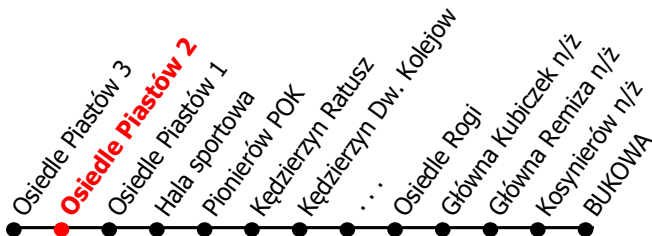

12

Kierunek:

ROGI BUKOWA

www.mzkkk.pl

Dopuszczalne odchylenie w kursowaniu autobusów: 3 min

godz.	ROBOCZY	SOBOTY	NIEDZIELE I ŚWIĘTA
1			
2			
3			
4	35		
5			
6	29		
7	19	26	36
8	14G	38G	
9	19G	38G	26
10	19G	38G	
11	19G	38G	26
12	19G	38G	
13	19RG	38G	26
14	24G	38G	
15	24G	38G	26
16	19G		
17	19G	25G	26
18	19G		
19	19G	25G	26
20	20DG		
21	19G	26G	26
22	01X		
23			
24			

G - kurs przez Galerie

R - kurs do Bukowej przez Rogi Stocznia

D - kurs tylko do Koźle dw. kolejowy

X - kurs do zajezdni (Kędz.dw.kolejowy)

NUMER PRZYSTANKU

78

Rozkład ważny od: 24-11-2025 r.

www.mzkkk.pl tel. 77 483 52 52