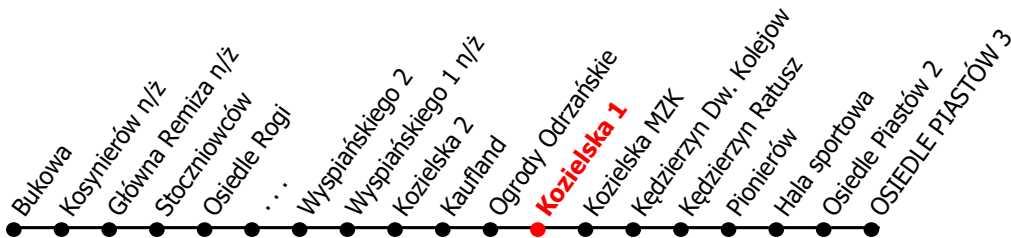

12

Kierunek:

www.mzkkk.pl

Dopuszczalne odchylenie w kursowaniu autobusów: 3 min

Osiedle Piastów

godz.	ROBOCZY	SOBOTY	NIEDZIELE I ŚWIĘTA
1			
2			
3			
4			
5	49		
6	54	42	
7	54		
8	48	45	42
9	48		
10	48	01	42
11	48	01	
12	48	01	42
13	55	01	
14	55	01	42
15	55	01	
16	55	01	42
17	48	01	
18	49	45	42
19	49		
20	49	45	42
21	21, 48		
22	49	50	47
23	24X		
24			

X - kurs do zajezdni (Kędz.dw.kolejowy)

NUMER PRZYSTANKU

115

Rozkład ważny od: 24-11-2025 r.

www.mzkkk.pl tel. 77 483 52 52