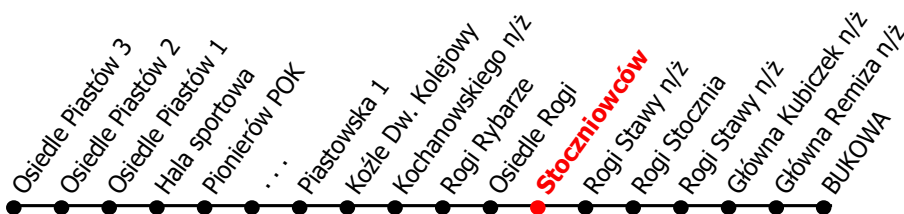

# 12

Kierunek:

# ROGI BUKOWA

[www.mzkkk.pl](http://www.mzkkk.pl)

Dopuszczalne odchylenie w kursowaniu autobusów: 3 min

godz.	ROBOCZY	SOBOTY	NIEDZIELE I ŚWIĘTA
1			
2			
3			
4			
5			
6			
7			
8			
9			
10			
11			
12			
13			
14	00R		
15			
16			
17			
18			
19			
20			
21			
22			
23			
24			

**R - kurs do Bukowej przez Rogi Stocznia**

NUMER PRZYSTANKU