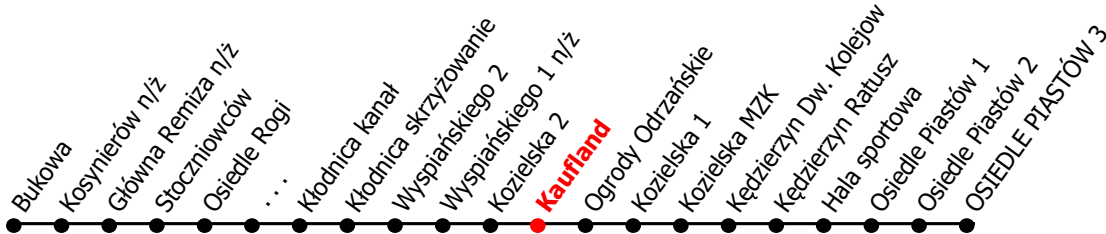

12

Kierunek:

www.mzkkk.pl

Dopuszczalne odchylenie w kursowaniu autobusów: 3 min

Osiedle Piastów

godz.	ROBOCZY	SOBOTY	NIEDZIELE I ŚWIĘTA
1			
2			
3			
4			
5			
6			
7			
8	44	41	
9	44	57	
10	44	57	
11	44	57	
12	44	57	
13	51	57	
14	51	57	
15	51	57	
16	51	57	
17	44		
18	45	41	
19	45		
20	45	41	
21	18, 45		
22	45	46	
23			
24			

NUMER PRZYSTANKU

217

Rozkład ważny od: 24-11-2025 r.

www.mzkkk.pl tel. 77 483 52 52