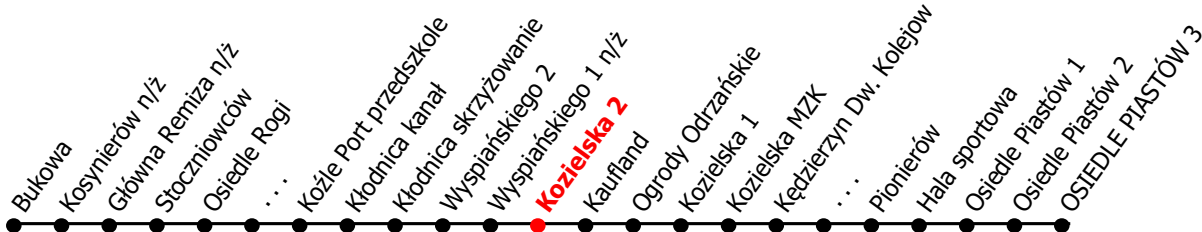

12

Kierunek:

www.mzkkk.pl

Dopuszczalne odchylenie w kursowaniu autobusów: 3 min

Osiedle Piastów

godz.	ROBOCZY	SOBOTY	NIEDZIELE I ŚWIĘTA
1			
2			
3			
4			
5	47		
6	52	41	
7	52		
8	43G	40G	41
9	43G	56G	
10	43G	56G	41
11	43G	56G	
12	43G	56G	41
13	50G	56G	
14	50G	56G	41
15	50G	56G	
16	50G	56G	41
17	43G		
18	44G	40G	41
19	44G		
20	44G	40G	41
21	17G, 44G		
22	44G	45G	46
23	22X		
24			

G - kurs przez Galerie

X - kurs do zajezdni (Kędz.dw.kolejowy)

NUMER PRZYSTANKU

117

Rozkład ważny od: 24-11-2025 r.

www.mzkkk.pl tel. 77 483 52 52