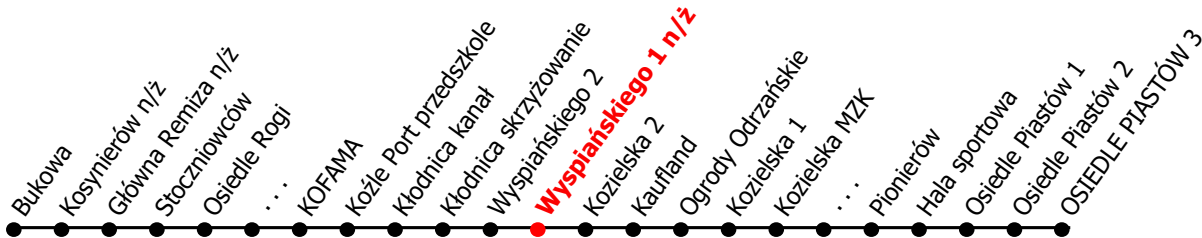

12

Kierunek:

www.mzkkk.pl

Dopuszczalne odchylenie w kursowaniu autobusów: 3 min

Osiedle Piastów

godz.	ROBOCZY	SOBOTY	NIEDZIELE I ŚWIĘTA
1			
2			
3			
4			
5	45		
6	50	39	
7	50		
8	41G	38G	39
9	41G	54G	
10	41G	54G	39
11	41G	54G	
12	41G	54G	39
13	48G	54G	
14	48G	54G	39
15	48G	54G	
16	48G	54G	39
17	41G		
18	42G	38G	39
19	42G		
20	42G	38G	39
21	15G, 42G		
22	42G	43G	44
23	20X		
24			

G - kurs przez Galerie

X - kurs do zajezdni (Kędz.dw.kolejowy)

NUMER PRZYSTANKU

140

Rozkład ważny od: 24-11-2025 r.

www.mzkkk.pl tel. 77 483 52 52