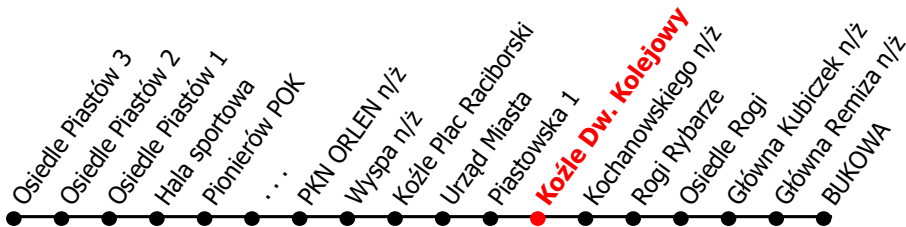

# 12

Kierunek:

# ROGI BUKOWA

[www.mzkkk.pl](http://www.mzkkk.pl)

Dopuszczalne odchylenie w kursowaniu autobusów: 3 min

godz.	ROBOCZY	SOBOTY	NIEDZIELE I ŚWIĘTA
1			
2			
3			
4			
5	09		
6			
7	03, 53	59	
8	50		04
9	55	13	55
10	55	13	
11	55	13	55
12	55	13	
13	55R	13	55
14		13	
15	00	13	55
16	00, 55	13	
17	55		55
18	55	00	
19	55		55
20		00	
21	55		55
22	44	01	
23			
24			

R - kurs do Bukowej przez Rogi Stocznia

NUMER PRZYSTANKU