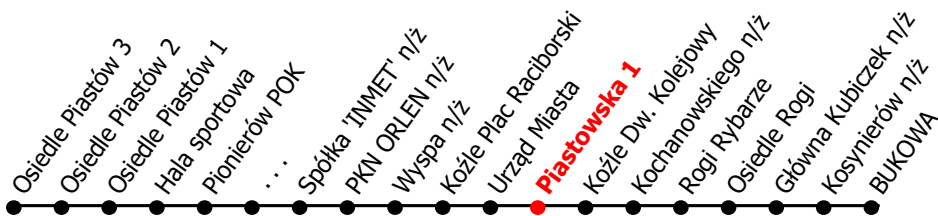

12

Kierunek:

ROGI BUKOWA

www.mzkkk.pl

Dopuszczalne odchylenie w kursowaniu autobusów: 3 min

godz.	ROBOCZY	SOBOTY	NIEDZIELE I ŚWIĘTA
1			
2			
3			
4			
5	08		
6			
7	02, 52	57	
8	49		03
9	54	12	54
10	54	12	
11	54	12	54
12	54	12	
13	54R	12	54
14	59	12	
15	59	12	54
16	54	12	
17	54	59	54
18	54		
19	54	59	54
20	55D		
21	54		54
22	43	00	
23			
24			

R - kurs do Bukowej przez Rogi Stocznia

D - kurs tylko do Kozłe dw. kolejowy

NUMER PRZYSTANKU

180

Rozkład ważny od: 24-11-2025 r.

www.mzkkk.pl tel. 77 483 52 52