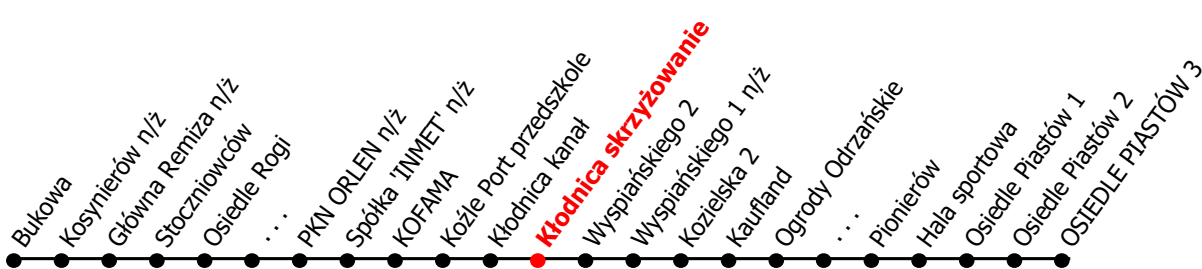

# 12

Kierunek:

[www.mzkkk.pl](http://www.mzkkk.pl)

Dopuszczalne odchylenie w kursowaniu autobusów: 3 min

# Osiedle Piastów

godz.	ROBOCZY	SOBOTY	NIEDZIELE I ŚWIĘTA
1			
2			
3			
4			
5	43		
6	48	37	
7	48		
8	39G	36G	37
9	39G	52G	
10	39G	52G	37
11	39G	52G	
12	39G	52G	37
13	46G	52G	
14	46G	52G	37
15	46G	52G	
16	46G	52G	37
17	39G		
18	40G	36G	37
19	40G		
20	40G	36G	37
21	13G, 40G		
22	40G	41G	42
23	18X		
24			

G - kurs przez Galerie

X - kurs do zajezdni (Kędz.dw.kolejowy)

NUMER PRZYSTANKU