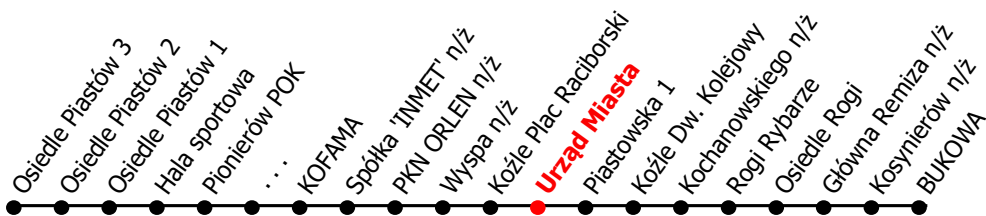

12

Kierunek:

ROGI BUKOWA

www.mzkkk.pl

Dopuszczalne odchylenie w kursowaniu autobusów: 3 min

godz.	ROBOCZY	SOBOTY	NIEDZIELE I ŚWIĘTA
1			
2			
3			
4			
5	06		
6			
7	00, 50	55	
8	47		02
9	52	10	52
10	52	10	
11	52	10	52
12	52	10	
13	52R	10	52
14	57	10	
15	57	10	52
16	52	10	
17	52	57	52
18	52		
19	52	57	52
20	53D		
21	52	58	52
22	41		
23			
24			

R - kurs do Bukowej przez Rogi Stocznia

D - kurs tylko do Kozłe dw. kolejowy

NUMER PRZYSTANKU

173

Rozkład ważny od: 24-11-2025 r.

www.mzkkk.pl tel. 77 483 52 52