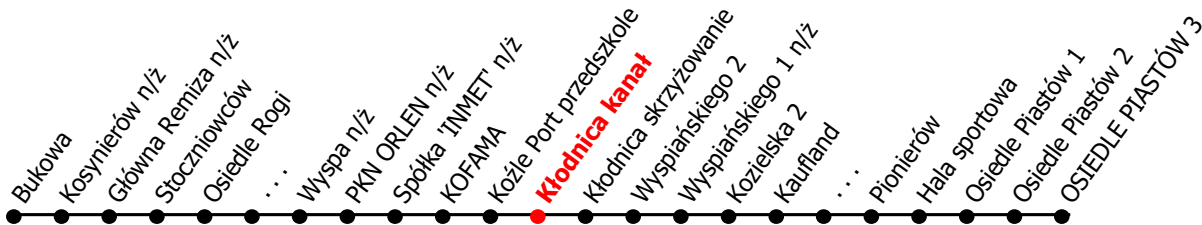

12

Kierunek:

www.mzkkk.pl

Dopuszczalne odchylenie w kursowaniu autobusów: 3 min

Osiedle Piastów

godz.	ROBOCZY	SOBOTY	NIEDZIELE I ŚWIĘTA
1			
2			
3			
4			
5	41		
6	46	35	
7	46		
8	37G	34G	35
9	37G	50G	
10	37G	50G	35
11	37G	50G	
12	37G	50G	35
13	44G	50G	
14	44G	50G	35
15	44G	50G	
16	44G	50G	35
17	37G		
18	38G	34G	35
19	38G		
20	38G	34G	35
21	11G, 38G		
22	38G	39G	40
23	16X		
24			

G - kurs przez Galerie

X - kurs do zajezdni (Kędz.dw.kolejowy)

NUMER PRZYSTANKU

147

Rozkład ważny od: 24-11-2025 r.

www.mzkkk.pl tel. 77 483 52 52