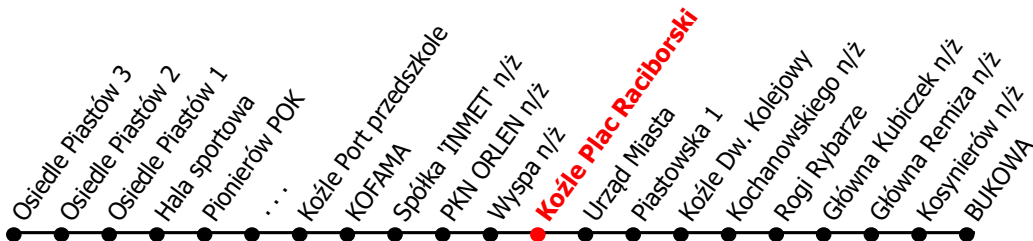

12

Kierunek:

ROGI BUKOWA

www.mzkkk.pl

Dopuszczalne odchylenie w kursowaniu autobusów: 3 min

godz.	ROBOCZY	SOBOTY	NIEDZIELE I ŚWIĘTA
1			
2			
3			
4			
5	03		
6	57		
7	47	52	59
8	44		
9	49	07	49
10	49	07	
11	49	07	49
12	49	07	
13	49R	07	49
14	54	07	
15	54	07	49
16	49	07	
17	49	54	49
18	49		
19	49	54	49
20	50D		
21	49	55	49
22	38		
23			
24			

R - kurs do Bukowej przez Rogi Stocznia

D - kurs tylko do Kozłe dw. kolejowy

NUMER PRZYSTANKU

171

Rozkład ważny od: 24-11-2025 r.

www.mzkkk.pl tel. 77 483 52 52