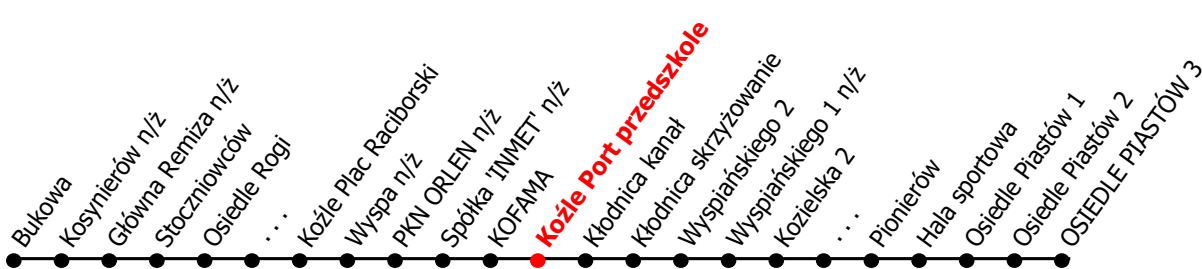

12

Kierunek:

www.mzkkk.pl

Dopuszczalne odchylenie w kursowaniu autobusów: 3 min

Osiedle Piastów

godz.	ROBOCZY	SOBOTY	NIEDZIELE I ŚWIĘTA
1			
2			
3			
4			
5	40		
6	45	34	
7	45		
8	36G	33G	34
9	36G	49G	
10	36G	49G	34
11	36G	49G	
12	36G	49G	34
13	43G	49G	
14	43G	49G	34
15	43G	49G	
16	43G	49G	34
17	36G		
18	37G	33G	34
19	37G		
20	37G	33G	34
21	10G, 37G		
22	37G	38G	39
23	15X		
24			

G - kurs przez Galerie

X - kurs do zajezdni (Kędz.dw.kolejowy)

NUMER PRZYSTANKU

161

Rozkład ważny od: 24-11-2025 r.

www.mzkkk.pl tel. 77 483 52 52