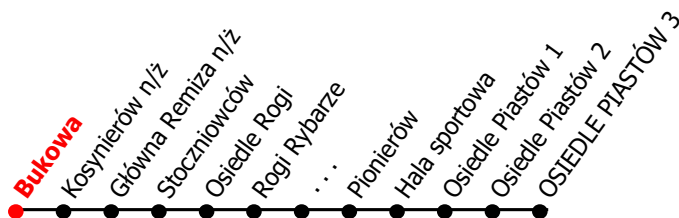

12

Kierunek:

Osiedle Piastów

www.mzkkk.pl

Dopuszczalne odchylenie w kursowaniu autobusów: 3 min

godz.	ROBOCZY	SOBOTY	NIEDZIELE I ŚWIĘTA
1			
2			
3			
4			
5	18		
6	19S	09S	
7	23		
8	14G	11G	13
9	14G	27G	
10	14G	27G	13
11	14G	27G	
12	14G	27G	13
13	21G	27G	
14	17GS	27G	13
15	21G	27G	
16	21G	27G	13
17	14G		
18	15G	11G	13
19	15G		
20	15G	11G	13
21			
22	15G, 53X	16G	18
23			
24			

S - kurs przez Rogi Stocznia
G - kurs przez Galerie
X - kurs do zajezdni (Kędz.dw.kolejowy)

NUMER PRZYSTANKU

208

Rozkład ważny od: 24-11-2025 r.

www.mzkkk.pl tel. 77 483 52 52