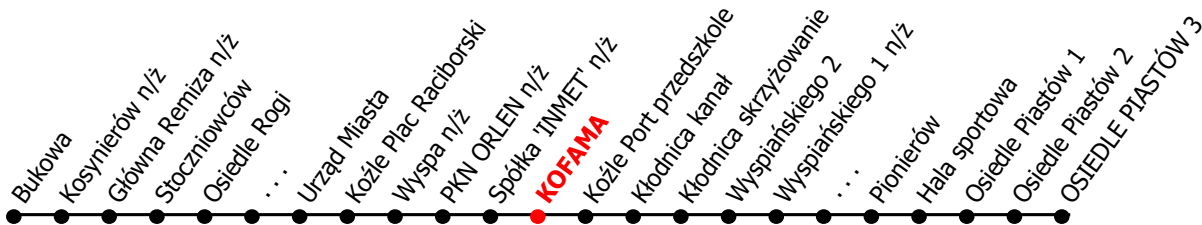

12

Kierunek:

www.mzkkk.pl

Dopuszczalne odchylenie w kursowaniu autobusów: 3 min

Osiedle Piastów

godz.	ROBOCZY	SOBOTY	NIEDZIELE I ŚWIĘTA
1			
2			
3			
4			
5	38		
6	43	32	
7	43		
8	34G	31G	32
9	34G	47G	
10	34G	47G	32
11	34G	47G	
12	34G	47G	32
13	41G	47G	
14	41G	47G	32
15	41G	47G	
16	41G	47G	32
17	34G		
18	35G	31G	32
19	35G		
20	35G	31G	32
21	08G, 35G		
22	35G	36G	37
23	13X		
24			

G - kurs przez Galerie

X - kurs do zajezdni (Kędz.dw.kolejowy)

NUMER PRZYSTANKU

163

Rozkład ważny od: 24-11-2025 r.

www.mzkkk.pl tel. 77 483 52 52