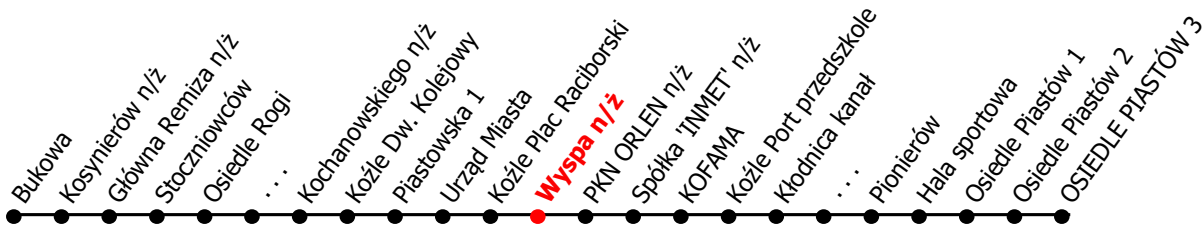

12

Kierunek:

Osiedle Piastów

www.mzkkk.pl

Dopuszczalne odchylenie w kursowaniu autobusów: 3 min

godz.	ROBOCZY	SOBOTY	NIEDZIELE I ŚWIĘTA
1			
2			
3			
4			
5	34		
6	39	28	
7	39		
8	30G	27G	28
9	30G	43G	
10	30G	43G	28
11	30G	43G	
12	30G	43G	28
13	37G	43G	
14	37G	43G	28
15	37G	43G	
16	37G	43G	28
17	30G		
18	31G	27G	28
19	31G		
20	31G	27G	28
21	04G, 31G		
22	31G	32G	33
23	09X		
24			

G - kurs przez Galerie

X - kurs do zajezdni (Kędz.dw.kolejowy)

NUMER PRZYSTANKU

225

Rozkład ważny od: 24-11-2025 r.

www.mzkkk.pl tel. 77 483 52 52