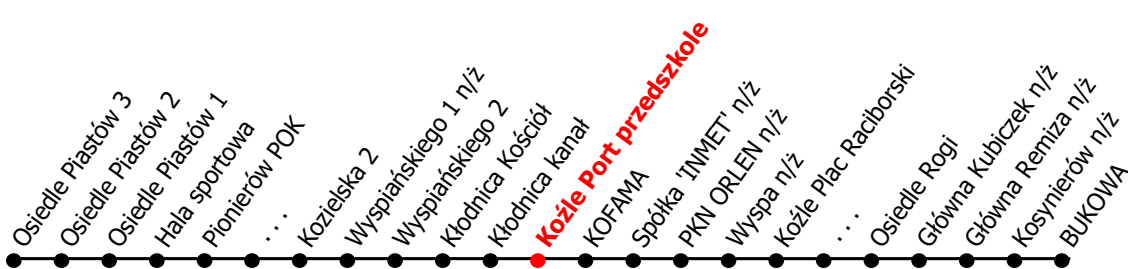

# 12

Kierunek:

# ROGI BUKOWA

[www.mzkkk.pl](http://www.mzkkk.pl)

Dopuszczalne odchylenie w kursowaniu autobusów: 3 min

| godz. | ROBOCZY | SOBOTY | NIEDZIELE I ŚWIĘTA |
|-------|---------|--------|--------------------|
| 1     |         |        |                    |
| 2     |         |        |                    |
| 3     |         |        |                    |
| 4     | 56      |        |                    |
| 5     |         |        |                    |
| 6     | 50      |        |                    |
| 7     | 40      | 46     | 54                 |
| 8     | 37      |        |                    |
| 9     | 42      | 00     | 44                 |
| 10    | 42      | 00     |                    |
| 11    | 42      | 00     | 44                 |
| 12    | 42      | 00     |                    |
| 13    | 42R     | 00     | 44                 |
| 14    | 47      | 00     |                    |
| 15    | 47      | 00     | 44                 |
| 16    | 42      | 00     |                    |
| 17    | 42      | 47     | 44                 |
| 18    | 42      |        |                    |
| 19    | 42      | 47     | 44                 |
| 20    | 43D     |        |                    |
| 21    | 42      | 48     | 44                 |
| 22    | 31      |        |                    |
| 23    |         |        |                    |
| 24    |         |        |                    |

R - kurs do Bukowej przez Rogi Stocznia

D - kurs tylko do Kozłe dw. kolejowy

NUMER PRZYSTANKU