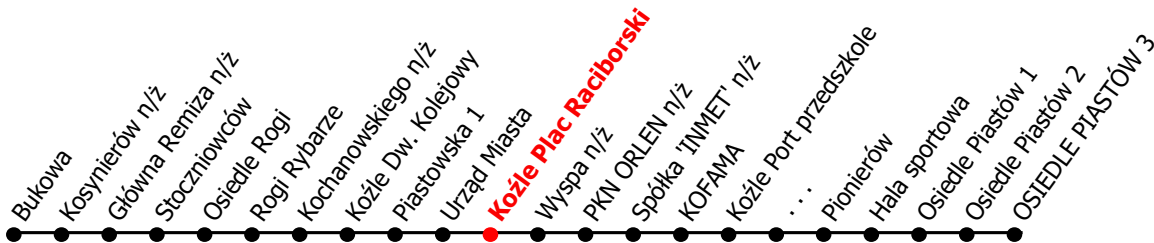

12

Kierunek:

Osiedle Piastów

www.mzkkk.pl

Dopuszczalne odchylenie w kursowaniu autobusów: 3 min

| godz. | ROBOCZY | SOBOTY | NIEDZIELE I ŚWIĘTA |
|-------|----------|--------|--------------------|
| 1 | | | |
| 2 | | | |
| 3 | | | |
| 4 | | | |
| 5 | 33 | | |
| 6 | 38 | 27 | |
| 7 | 38 | | |
| 8 | 29G | 26G | 27 |
| 9 | 29G | 42G | |
| 10 | 29G | 42G | 27 |
| 11 | 29G | 42G | |
| 12 | 29G | 42G | 27 |
| 13 | 36G | 42G | |
| 14 | 36G | 42G | 27 |
| 15 | 36G | 42G | |
| 16 | 36G | 42G | 27 |
| 17 | 29G | | |
| 18 | 30G | 26G | 27 |
| 19 | 30G | | |
| 20 | 30G | 26G | 27 |
| 21 | 03G, 30G | | |
| 22 | 30G | 31G | 32 |
| 23 | 08X | | |
| 24 | | | |

G - kurs przez Galerie

X - kurs do zajezdni (Kędz.dw.kolejowy)

NUMER PRZYSTANKU

172

Rozkład ważny od: 24-11-2025 r.

www.mzkkk.pl tel. 77 483 52 52