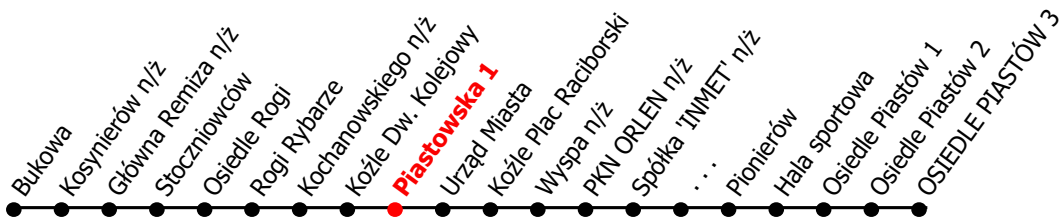

# 12

Kierunek:

[www.mzkkk.pl](http://www.mzkkk.pl)

Dopuszczalne odchylenie w kursowaniu autobusów: 3 min

# Osiedle Piastów

godz.	ROBOCZY	SOBOTY	NIEDZIELE I ŚWIĘTA
1			
2			
3			
4			
5	28		
6	33	23	
7	33		
8	24G	21G	23
9	24G	37G	
10	24G	37G	23
11	24G	37G	
12	24G	37G	23
13	31G	37G	
14	31G	37G	23
15	31G	37G	
16	31G	37G	23
17	24G		
18	25G	21G	23
19	25G		
20	25G, 58G	21G	23
21	25G		
22	25G	26G	28
23	03X		
24			

G - kurs przez Galerie

X - kurs do zajezdni (Kędz.dw.kolejowy)

NUMER PRZYSTANKU