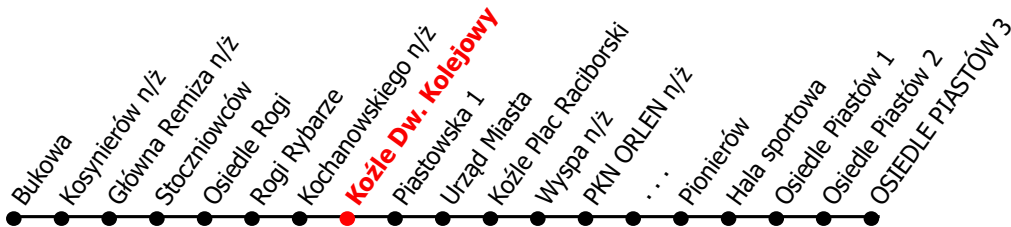

12

Kierunek:

www.mzkkk.pl

Dopuszczalne odchylenie w kursowaniu autobusów: 3 min

Osiedle Piastów

godz.	ROBOCZY	SOBOTY	NIEDZIELE I ŚWIĘTA
1			
2			
3			
4			
5	27		
6	32	22	
7	32		
8	23G	20G	22
9	23G	36G	
10	23G	36G	22
11	23G	36G	
12	23G	36G	22
13	30G	36G	
14	30G	36G	22
15	30G	36G	
16	30G	36G	22
17	23G		
18	24G	20G	22
19	24G		
20	24G, 57G	20G	22
21	24G		
22	24G	25G	27
23	02X		
24			

G - kurs przez Galerie

X - kurs do zajezdni (Kędz.dw.kolejowy)

NUMER PRZYSTANKU

183

Rozkład ważny od: 24-11-2025 r.

www.mzkkk.pl tel. 77 483 52 52