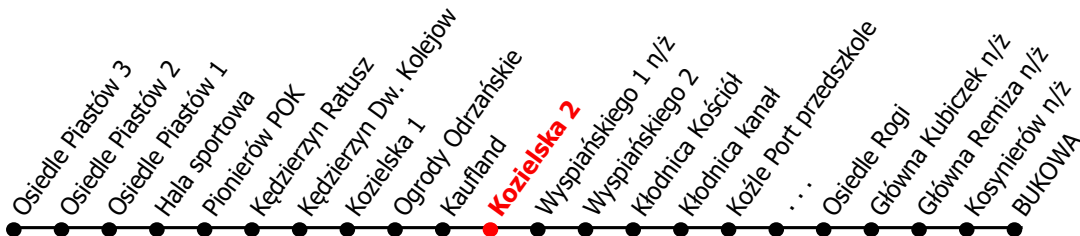

12

Kierunek:

ROGI BUKOWA

www.mzkkk.pl

Dopuszczalne odchylenie w kursowaniu autobusów: 3 min

godz.	ROBOCZY	SOBOTY	NIEDZIELE I ŚWIĘTA
1			
2			
3			
4	49		
5			
6	43		
7	33	40	48
8	30	54	
9	35	54	38
10	35	54	
11	35	54	38
12	35	54	
13	35R	54	38
14	40	54	
15	40	54	38
16	35		
17	35	41	38
18	35		
19	35	41	38
20	36D		
21	35	42	38
22	24		
23			
24			

R - kurs do Bukowej przez Rogi Stocznia

D - kurs tylko do Koźle dw. kolejowy

NUMER PRZYSTANKU

116

Rozkład ważny od: 24-11-2025 r.

www.mzkkk.pl tel. 77 483 52 52