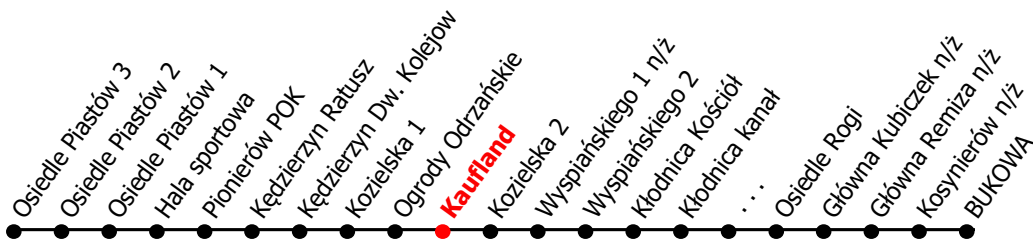

12

Kierunek:

ROGI BUKOWA

www.mzkkk.pl

Dopuszczalne odchylenie w kursowaniu autobusów: 3 min

godz.	ROBOCZY	SOBOTY	NIEDZIELE I ŚWIĘTA
1			
2			
3			
4			
5			
6			
7			
8	29	53	
9	34	53	
10	34	53	
11	34	53	
12	34	53	
13	34R	53	
14	39	53	
15	39	53	
16	34		
17	34	40	
18	34		
19	34	40	
20	35D		
21	34	41	
22			
23			
24			

R - kurs do Bukowej przez Rogi Stocznia

D - kurs tylko do Koźle dw. kolejowy

NUMER PRZYSTANKU

216

Rozkład ważny od: 24-11-2025 r.

www.mzkkk.pl tel. 77 483 52 52