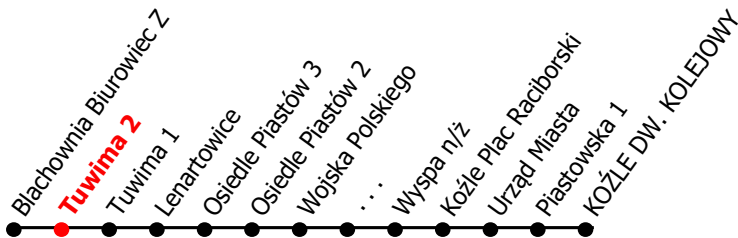

13

Kierunek:

www.mzkkk.pl

Dopuszczalne odchylenie w kursowaniu autobusów: 3 min

Koźle Dworzec Kolejowy

godz.	ROBOCZY	SOBOTY	NIEDZIELE I ŚWIĘTA
1			
2			
3			
4			
5	11, 56	50	50
6	25, 55	25	25
7	25, 55	25, 45	25, 45
8	31, 41X	27, 57	45
9	01, 31	27, 57	45
10	01, 31	27, 57	45
11	01, 31	27, 57	45
12	01, 31	27, 57	45
13	01, 25, 55	27, 57	50
14	25, 55	25, 57	25
15	25, 55	25, 57	25, 45
16	15X, 25, 55	45	45
17	11X, 31	45	45
18	01, 41	45	45
19	25	45	45
20	25	45	45
21	25	50	50
22	25	25	25
23	20, 45X	20, 45X	20
24			

X - do zajezdni

NUMER PRZYSTANKU

30

Rozkład ważny od: 08-09-2025 r.

www.mzkkk.pl tel. 77 483 52 52