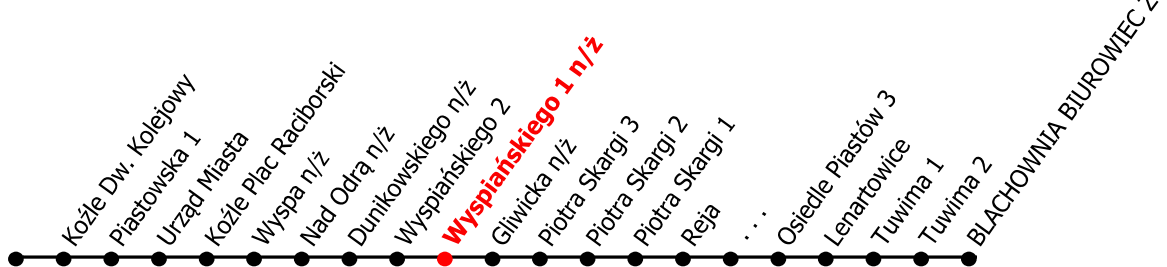

13

Kierunek:

www.mzkkk.pl

Dopuszczalne odchylenie w kursowaniu autobusów: 3 min

godz.	ROBOCZY	SOBOTY	NIEDZIELE I ŚWIĘTA
1			
2			
3			
4			
5	06J	06J	06J
6	27E, 57E	01E	01E
7	35, 57	16	16
8	27, 57	16	16
9	27, 57	16, 46	16
10	27, 57	27, 57	16
11	27, 57	27, 57	16
12	27, 57J	27	16
13	27, 57E	07J, 27	11J
14	27E, 57E	07E, 27, 57X	01E
15	27E, 57E	27	16
16	27, 37X, 57	16, 36X, 57X	17
17	27, 57	16	16
18	29	16	16
19	21, 35X	16	16
20	26	16	16
21	11J	11J	11J
22	16E, 36X	01E, 36X	01E, 36X
23	16	16	16o
24	06X	06X	06X

J - kurs do Jokey Poland  
 E - kurs do Elektrowni Blachownia  
 X - do zajezdni  
 o - kurs do Os. Piastów III

NUMER PRZYSTANKU

140

Rozkład ważny od: 08-09-2025 r.

www.mzkkk.pl tel. 77 483 52 52

Blachownia Biurowiec Z.Ch