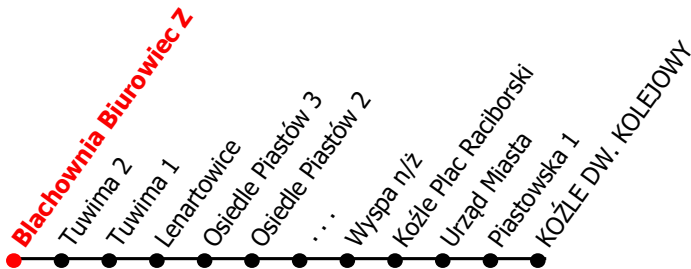

# 13

Kierunek:

[www.mzkkk.pl](http://www.mzkkk.pl)

Dopuszczalne odchylenie w kursowaniu autobusów: 3 min

# Koźle Dworzec Kolejowy

godz.	ROBOCZY	SOBOTY	NIEDZIELE I ŚWIĘTA
1			
2			
3			
4			
5	09, 54	48	48
6	23, 53	23	23
7	23, 53	23, 43	23, 43
8	29, 39X, 59	25, 55	43
9	29, 59	25, 55	43
10	29, 59	25, 55	43
11	29, 59	25, 55	43
12	29, 59	25, 55	43
13	23, 53	25, 55	48
14	23, 53	23, 55	23
15	23, 53	23, 55	23, 43
16	13X, 23, 53	43	43
17	09X, 29, 59	43	43
18	39	43	43
19	23	43	43
20	23	43	43
21	23	48	48
22	23	23	23
23	18, 43X	18, 43X	18
24			

X - do zajezdni

NUMER PRZYSTANKU