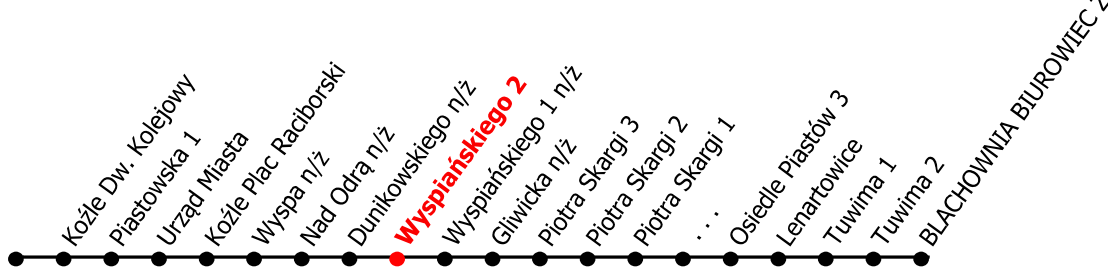

13

Kierunek:

www.mzkkk.pl

Dopuszczalne odchylenie w kursowaniu autobusów: 3 min

godz.	ROBOCZY	SOBOTY	NIEDZIELE I ŚWIĘTA
1			
2			
3			
4			
5	05J	05J	05J
6	26E, 56E	00E	00E
7	34, 56	15	15
8	26, 56	15	15
9	26, 56	15, 45	15
10	26, 56	26, 56	15
11	26, 56	26, 56	15
12	26, 56J	26	15
13	26, 56E	06J, 26	10J
14	26E, 56E	06E, 26, 56X	00E
15	26E, 56E	26	15
16	26, 36X, 56	15, 35X, 56X	16
17	26, 56	15	15
18	28	15	15
19	20, 34X	15	15
20	25	15	15
21	10J	10J	10J
22	15E, 35X	00E, 35X	00E, 35X
23	15	15	15o
24	05X	05X	05X

J - kurs do Jokey Poland
 E - kurs do Elektrowni Blachownia
 X - do zajezdni
 o - kurs do Os. Piastów III

Rozkład ważny od: 08-09-2025 r.

www.mzkkk.pl tel. 77 483 52 52

Blachownia Biurówiec Z.Ch

NUMER PRZYSTANKU