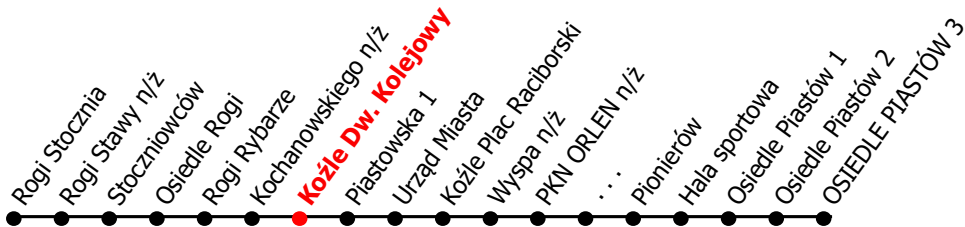

2

Kierunek:

Osiedle Piastów

www.mzkkk.pl

Dopuszczalne odchylenie w kursowaniu autobusów: 3 min

godz.	ROBOCZY	SOBOTY	NIEDZIELE I ŚWIĘTA
1			
2			
3			
4	58		
5	51	21	21
6			
7	06, 47Ż	21	21
8	54		
9	47Ż	07	21
10	54	07	
11	47Ż	07	21
12	54	07	
13	49Ż	07	21
14	49Ż	17	
15	49Ż	07	21
16	47Ż	07	
17	54	21	21
18	48Ż		
19	55	21	21
20			
21		21	21
22			
23			
24			

Ż - kurs przez Żabieniec

NUMER PRZYSTANKU

183

Rozkład ważny od: 15-09-2025 r.

www.mzkkk.pl tel. 77 483 52 52