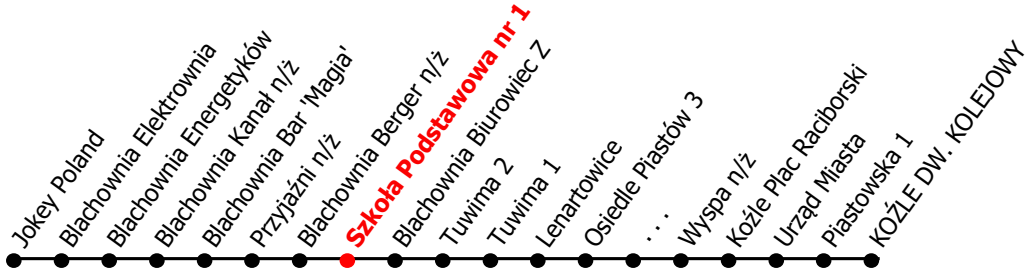

13

Kierunek:

www.mzkkk.pl

Dopuszczalne odchylenie w kursowaniu autobusów: 3 min

Koźle Dw. Kolejowy

godz.	ROBOCZY	SOBOTY	NIEDZIELE I ŚWIĘTA
1			
2			
3			
4			
5			
6	22	22	22
7	22, 52	22	22
8			
9			
10			
11			
12			
13			
14	22, 52	22	22
15	22, 52	22	22
16	22, 52		
17			
18			
19			
20			
21			
22	22	22	22
23	17	17	17
24			