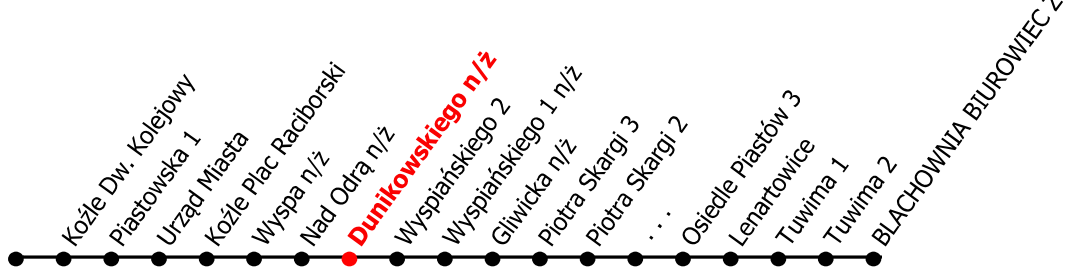

# 13

Kierunek:

[www.mzkkk.pl](http://www.mzkkk.pl)

Dopuszczalne odchylenie w kursowaniu autobusów: 3 min

godz.	ROBOCZY	SOBOTY	NIEDZIELE I ŚWIĘTA
1			
2			
3			
4			
5	03J	03J, 58E	03J, 58E
6	24E, 54E		
7	32, 54	13	13
8	24, 54	13	13
9	24, 54	13, 43	13
10	24, 54	24, 54	13
11	24, 54	24, 54	13
12	24, 54J	24	13
13	24, 54E	04J, 24	08J, 58E
14	24E, 54E	04E, 24, 54X	
15	24E, 54E	24	13
16	24, 34X, 54	13, 33X, 54X	14
17	24, 54	13	13
18	26	13	13
19	18, 32X	13	13
20	23	13	13
21	08J	08J, 58E	08J, 58E
22	13E, 33X	33X	33X
23	13	13	13o
24	03X	03X	03X

J - kurs do Jokey Poland  
 E - kurs do Elektrowni Blachownia  
 X - do zajezdni  
 o - kurs do Os. Piastów III

NUMER PRZYSTANKU