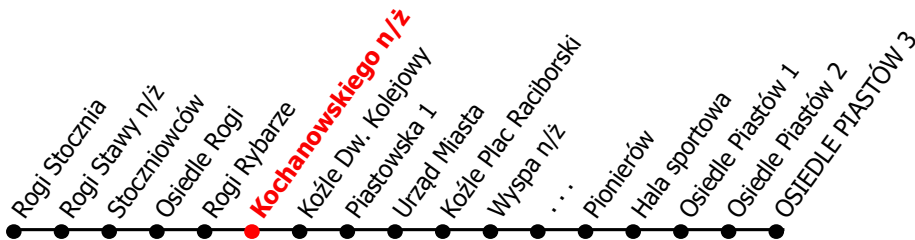

2

Kierunek:

Osiedle Piastów

www.mzkkk.pl

Dopuszczalne odchylenie w kursowaniu autobusów: 3 min

godz.	ROBOCZY	SOBOTY	NIEDZIELE I ŚWIĘTA
1			
2			
3			
4	56		
5	49	19	19
6			
7	04, 45Ż	19	19
8	52		
9	45Ż	05	19
10	52	05	
11	45Ż	05	19
12	52	05	
13	47Ż	05	19
14	47Ż	15	
15	47Ż	05	19
16	45Ż	05	
17	52	19	19
18	46Ż		
19	53	19	19
20	54D		
21	59D	19	19
22			
23			
24			

Ż - kurs przez Żabieniec
D - kurs tylko do Kozle dw. kolejowy

NUMER PRZYSTANKU

186

Rozkład ważny od: 15-09-2025 r.

www.mzkkk.pl tel. 77 483 52 52