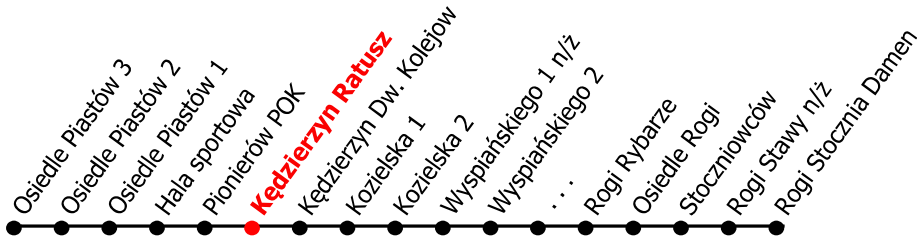

2

Kierunek:

www.mzkkk.pl

Dopuszczalne odchylenie w kursowaniu autobusów: 3 min

Rogi Stocznia Damen

godz.	ROBOCZY	SOBOTY	NIEDZIELE I ŚWIĘTA
1			
2			
3			
4		43	43
5	22, 43X	23	
6	56Ż	33	
7	56Ż		
8	56Ż	22	33
9	56Ż	22	
10	56	22	33
11	56Ż	22	
12	56	22	33
13	56Ż	22	
14	56Ż	22	33
15	56Ż	22, 43X	43X
16	56Ż	22, 23X, 53X	33
17	56		
18	56Ż	33	33
19	56		
20	56Ż	33	33
21			
22			
23	08X, 38X	08X, 38X	08X, 38X
24			

X - kurs do zajezdni (Kędzierzyn dw. kolejowy)

Ż - kurs przez Żabieniec

NUMER PRZYSTANKU

97

Rozkład ważny od: 08-09-2025 r.

www.mzkkk.pl tel. 77 483 52 52