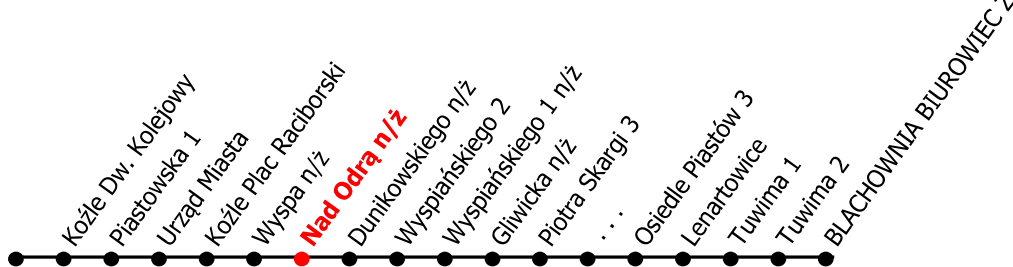

13

Kierunek:

www.mzkkk.pl

Dopuszczalne odchylenie w kursowaniu autobusów: 3 min

godz.	ROBOCZY	SOBOTY	NIEDZIELE I ŚWIĘTA
1			
2			
3			
4			
5	02J	02J, 57E	02J, 57E
6	23E, 53E		
7	31, 53	12	12
8	23, 53	12	12
9	23, 53	12, 42	12
10	23, 53	23, 53	12
11	23, 53	23, 53	12
12	23, 53J	23	12
13	23, 53E	03J, 23	07J, 57E
14	23E, 53E	03E, 23, 53X	
15	23E, 53E	23	12
16	23, 33X, 53	12, 32X, 53X	13
17	23, 53	12	12
18	25	12	12
19	17, 31X	12	12
20	22	12	12
21	07J	07J, 57E	07J, 57E
22	12E, 32X	32X	32X
23	12	12	12o
24	02X	02X	02X

J - kurs do Jokey Poland
 E - kurs do Elektrowni Blachownia
 X - do zajezdni
 o - kurs do Os. Piastów III

Rozkład ważny od: 08-09-2025 r.

www.mzkkk.pl tel. 77 483 52 52

Blachownia Biurowiec Z.Ch

NUMER PRZYSTANKU