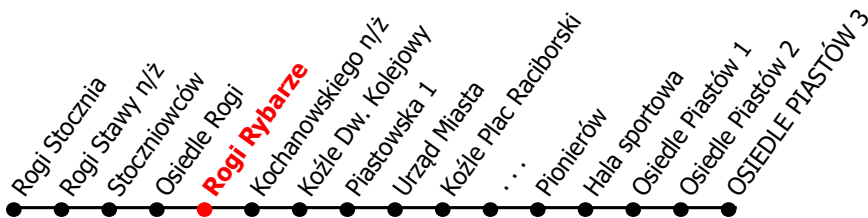

2

Kierunek:

Osiedle Piastów

www.mzkkk.pl

Dopuszczalne odchylenie w kursowaniu autobusów: 3 min

godz.	ROBOCZY	SOBOTY	NIEDZIELE I ŚWIĘTA
1			
2			
3			
4	55		
5	48	18	18
6			
7	03, 44Ż	18	18
8	51		
9	44Ż	04	18
10	51	04	
11	44Ż	04	18
12	51	04	
13	46Ż	04	18
14	46Ż	14	
15	46Ż	04	18
16	44Ż	04	
17	51	18	18
18	45Ż		
19	52	18	18
20	53D		
21	58D	18	18
22			
23			
24			

Ż - kurs przez Żabieniec
D - kurs tylko do Kozle dw. kolejowy

NUMER PRZYSTANKU

193

Rozkład ważny od: 15-09-2025 r.

www.mzkkk.pl tel. 77 483 52 52