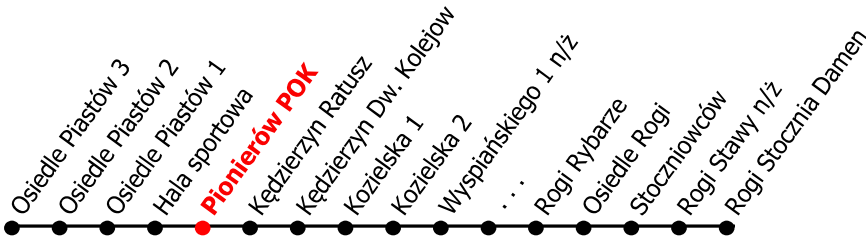

2

Kierunek:

www.mzkkk.pl

Dopuszczalne odchylenie w kursowaniu autobusów: 3 min

Rogi Stocznia Damen

godz.	ROBOCZY	SOBOTY	NIEDZIELE I ŚWIĘTA
1			
2			
3			
4		42	42
5	21, 42X	22	
6	55Ż	32	
7	55Ż		
8	55Ż	21	32
9	55Ż	21	
10	55	21	32
11	55Ż	21	
12	55	21	32
13	55Ż	21	
14	55Ż	21	32
15	55Ż	21, 42X	42X
16	55Ż	21, 22X, 52X	32
17	55		
18	55Ż	32	32
19	55		
20	55Ż	32	32
21			
22			
23	07X, 37X	07X, 37X	07X, 37X
24			

X - kurs do zajezdni (Kędzierzyn dw. kolejowy)

Ż - kurs przez Żabieniec

NUMER PRZYSTANKU

94

Rozkład ważny od: 08-09-2025 r.

www.mzkkk.pl tel. 77 483 52 52