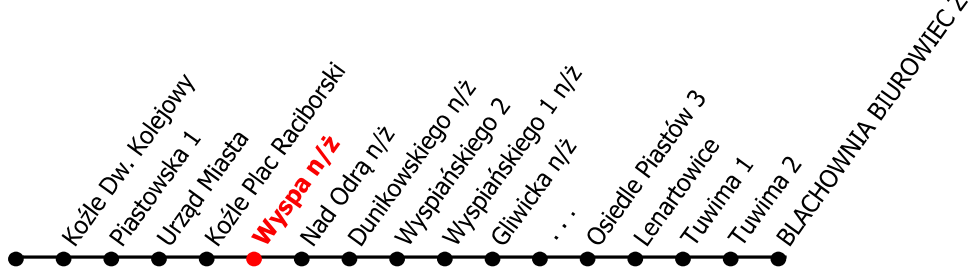

13

Kierunek:

www.mzkkk.pl

Dopuszczalne odchylenie w kursowaniu autobusów: 3 min

godz.	ROBOCZY	SOBOTY	NIEDZIELE I ŚWIĘTA
1			
2			
3			
4			
5	01J	01J, 56E	01J, 56E
6	22E, 52E		
7	30, 52	11	11
8	22, 52	11	11
9	22, 52	11, 41	11
10	22, 52	22, 52	11
11	22, 52	22, 52	11
12	22, 52J	22	11
13	22, 52E	02J, 22	06J, 56E
14	22E, 52E	02E, 22, 52X	
15	22E, 52E	22	11
16	22, 32X, 52	11, 31X, 52X	12
17	22, 52	11	11
18	24	11	11
19	16, 30X	11	11
20	21	11	11
21	06J	06J, 56E	06J, 56E
22	11E, 31X	31X	31X
23	11	11	11o
24	01X	01X	01X

J - kurs do Jokey Poland
 E - kurs do Elektrowni Blachownia
 X - do zajezdni
 o - kurs do Os. Piastów III

NUMER PRZYSTANKU

225

Rozkład ważny od: 08-09-2025 r.

www.mzkkk.pl tel. 77 483 52 52

Blachownia Biurowiec Z. Ch